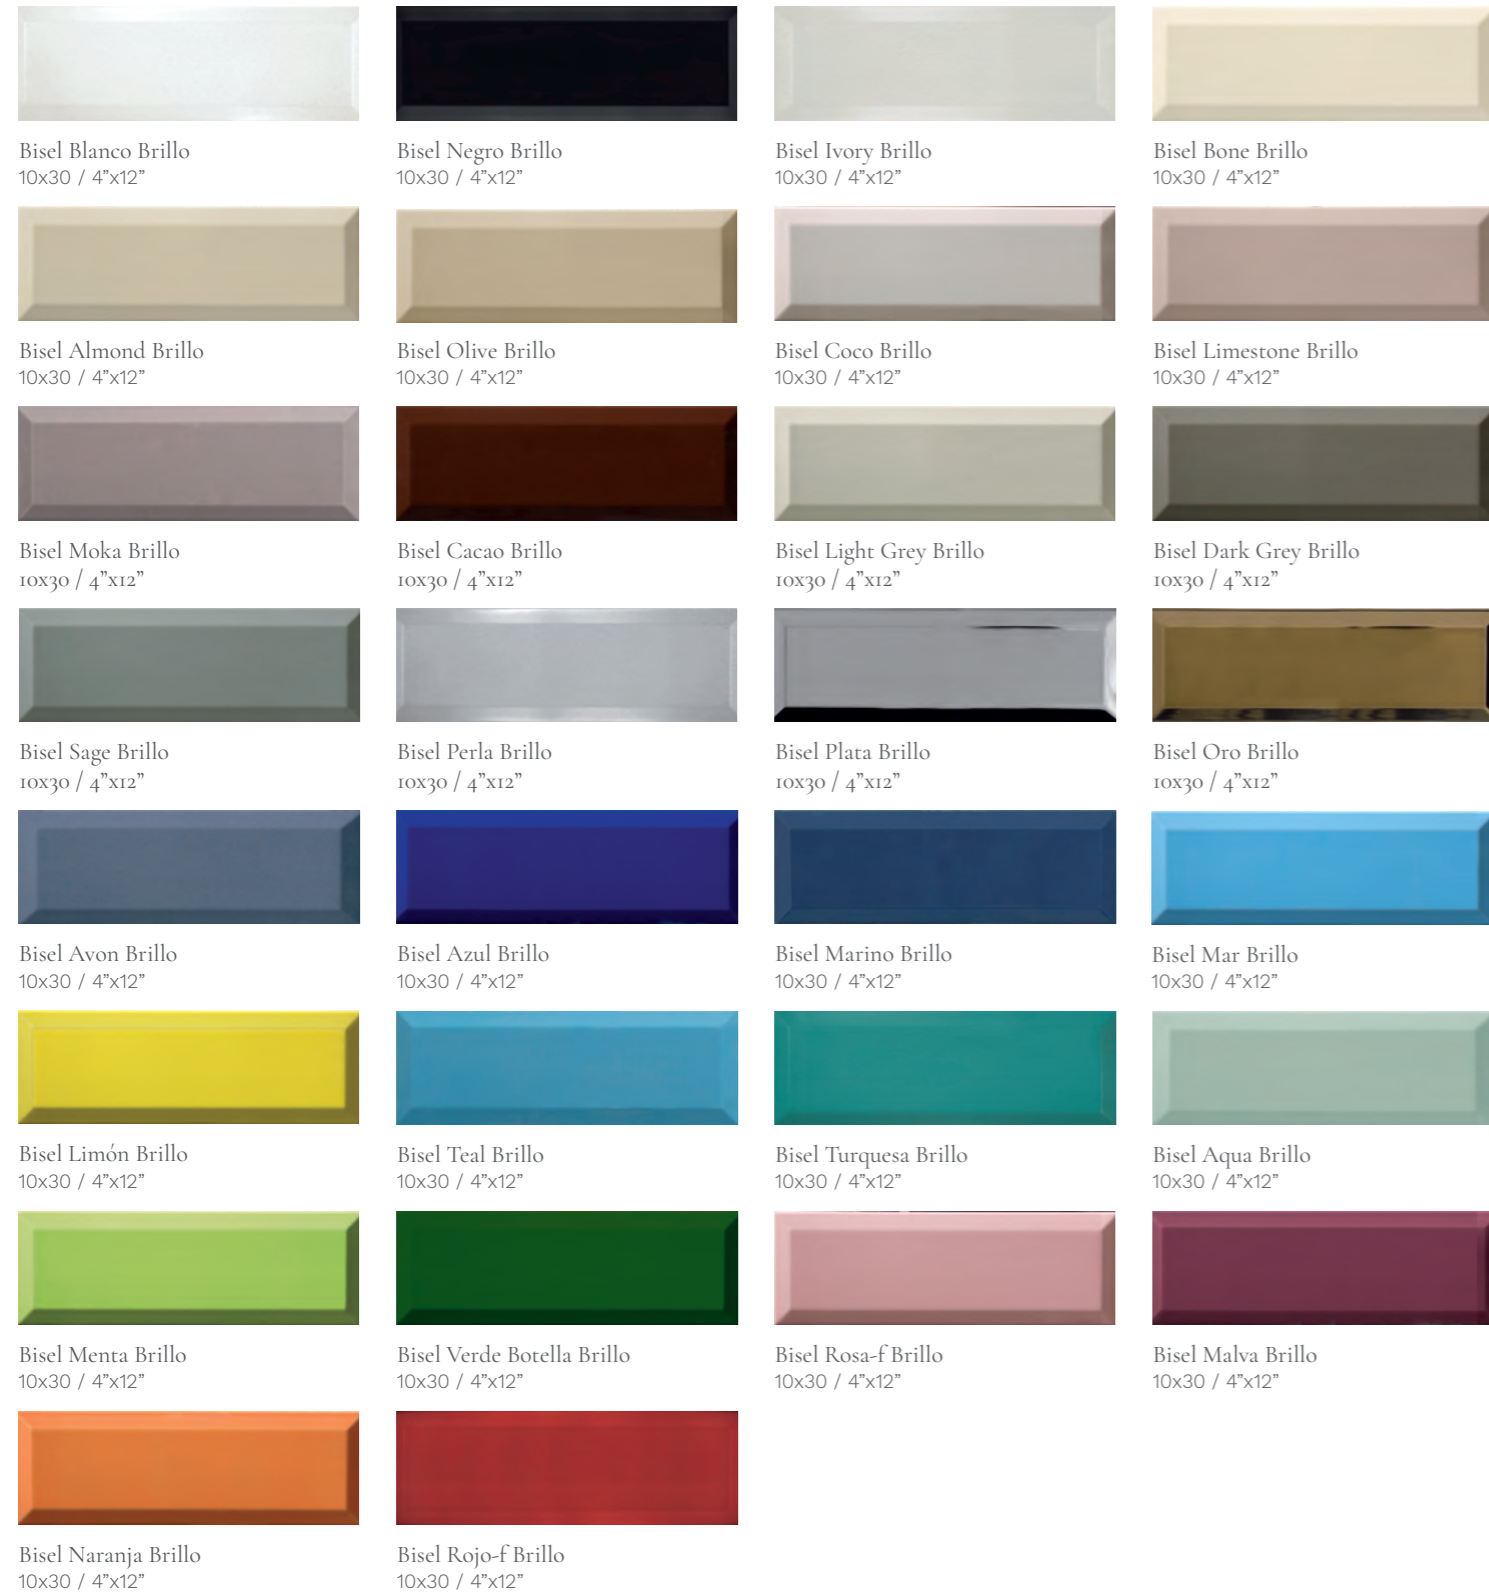

Transforming
spaces, elevating
experiences

Bevel Brick Collection

BISEL

GLOSSY WALL TILE · 7,5x15 / 3"x6"

Detalle Bisel Light Grey

Bisel Blanco Brillo 7,5x15 | Bisel Dark Grey Brillo 7,5x15 | Pav. Cementine Negro 20x20

BISEL

GLOSSY WALL TILE · 10x20 / 4"x8"

Bisel Negro Brillo 10x20 | Bisel Blanco Brillo 10x20 | Bisel Marfil Brillo 10x20

MATT WALL TILE · 10x20 / 4"x8"

Bisel Blanco Brillo 10x20 | Bisel Naranja Brillo 10x20 | Pav. Antigua Base Blanco 20x20

GLOSSY WALL TILE · 10x30 / 4"x12"

Bisel Rosa-f Brillo 10x30 | Bisel Coco Mate 10x30 | Pav. Cementine Beige 20x20

Bisel Negro Brillo 10x30 | Bisel Plata Brillo 10x30

MODELO	MEDIDAS	PIEZAS / CAJA	PIEZAS / M ²	M ² / CAJA	CAJAS / PALET	PESO / M ²	PESO / PIEZA	PESO / CAJA	M ² / PALET	PESO / PALET	VENTA
BASE	10 x 30 - 4" x 12"	34	33,333	1,02	87	13,47	0,40	13,74	88,74	1,196	M2