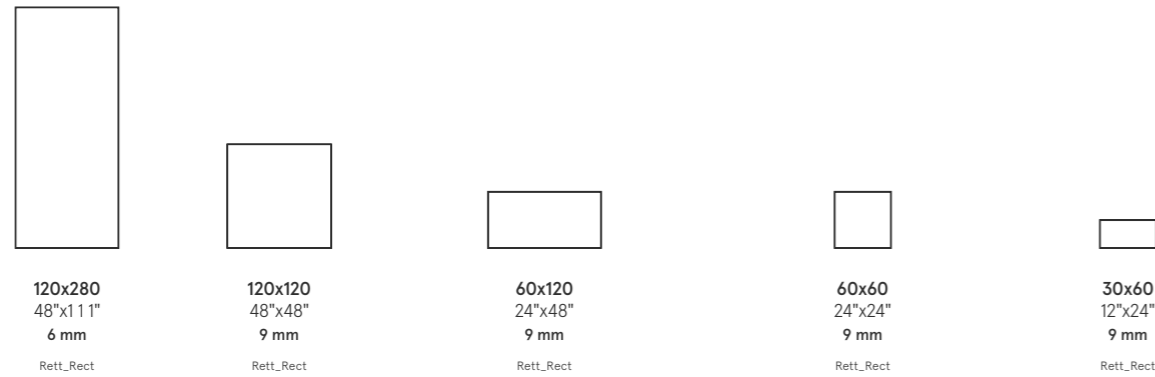

Alma

Statuario Altissimo

Dolomite

Alma

Fondi / Tiles

Breccia Capraia **Dolomite** **Cristallo** **Lasa** **Onice** **Statuario Altissimo** **Statuario Michelangelo**

Incanto * 120x280 48"x111"
Incanto (Set 4 pz) * 60x120 24"x48"

Fondi / Tiles

	Levigato Polished		Matt		Levigato Polished		Matt		Safe		Levigato Polished		Matt		Safe		Levigato Polished		Matt		
Breccia Capraia	92111	92119	92438	92401	92446	92408	94399	92453	92417	94405	92460	92424									
	M 135	M 110	M 98	M 80	M 84	M 65	M 65	M 70	M 50	M 50	M 70	M 50									
Cristallo	94412	94413	94414	94415	94418	94419	94920	94921	94922	94923	94916	94917									
	M 135	M 110	M 98	M 80	M 84	M 65	M 65	M 70	M 50	M 50	M 70	M 50									
Dolomite	92113	92121	92440	92403	92448	92411	94400	92455	92419	94406	92462	92426									
	M 135	M 110	M 98	M 80	M 84	M 65	M 65	M 70	M 50	M 50	M 70	M 50									
Lasa	92114	92122	92441	92404	92449	92412	94401	92456	92420	94407	92463	92427									
	M 135	M 110	M 98	M 80	M 84	M 65	M 65	M 70	M 50	M 50	M 70	M 50									
Onice	92116	92123	92442	92405	92450	92413	94402	92457	92421	94408	92464	92428									
	M 135	M 110	M 98	M 80	M 84	M 65	M 65	M 70	M 50	M 50	M 70	M 50									
Statuario Altissimo	92117	92124	92443	92406	92451	92414	94403	92458	92422	94409	92465	92429									
	M 135	M 110	M 98	M 80	M 84	M 65	M 65	M 70	M 50	M 50	M 70	M 50									
Statuario Michelangelo	92118	92125	92444	92407	92452	92415	94404	92459	92423	94410	92466	92430									
	M 135	M 110	M 98	M 80	M 84	M 65	M 65	M 70	M 50	M 50	M 70	M 50									
	PZ x BOX	1	1	2	2	2	2	3	3	3	6	6									
	MQ x BOX	3,36	3,36	2,88	2,88	1,44	1,44	1,08	1,08	1,08	1,08	1,08									
	KG x BOX	48,72	48,72	70	70	31,50	31,50	23,50	23,50	23,50	23,50	23,50									
	BOX x PL	20	20	18	18	32	32	32	32	32	40	40									
	MQ x PL	67,20	67,20	51,84	51,84	46,08	46,08	34,56	34,56	34,56	43,20	43,20									
	KG x PL	974,40	974,40	1260	1260	1008	1008	752	752	752	940	940									