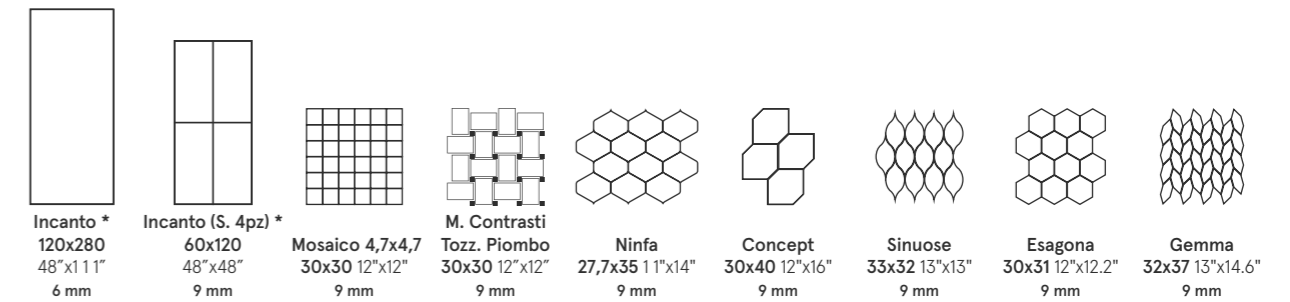

Decori / Decors

	Levigato Polished		Matt		Levigato Polished		Matt		Levigato Polished		Matt		Levigato Polished		Matt		Levigato Polished		Matt		
Breccia Capraia	-	-	94428	94429	-	-	94443	-	-	-	-	94440	-	-	-	-	-	-	-	94440	
	-	-	P 23	P 17	-	-	P 50	-	-	-	-	P 40	-	-	-	-	-	-	-	P 40	
Dolomite	-	-	94135	94136	94137	94138	-	-	-	-	-	94139	-	-	-	-	-	-	-	94139	
	-	-	P 23	P 17	P 51	P 45	-	-	-	-	-	P 40	-	-	-	-	-	-	-	P 40	
Cristallo	-	-	94432	94433	-	-	-	-	94447	94445	-	-	-	-	-	-	-	-	-	-	-
	-	-	P 23	P 17	-	-	-	-	P 27	P 50	-	-	-	-	-	-	-	-	-	-	-
Lasa	92722	96820	94426	94427	94438	94439	-	-	-	-	-	-	94449	-	-	-	-	-	-	-	
	P 2100	S 1100	P 23	P 17	P 51	P 45	-	-	-	-	-	-	P 30	-	-	-	-	-	-	-	
Onice	-	-	94430	94431	-	-	-	-	-	-	94444	-	94441	-	-	-	-	-	-	-	94441
	-	-	P 23	P 17	-	-	-	-	-	-	P 50	-	P 40	-	-	-	-	-	-	-	P 40
Statuario Altissimo	-	-	94434	94435	-	-	-	-	-	-	94446	94450	-	-	-	-	-	-	-	-	-
	-	-	P 23	P 17	-	-	-	-	-	-	P 50	P 30	-	-	-	-	-	-	-	-	-
Statuario Michelangelo	-	-	94436	94437	-	-	-	-	94448	-	-	-	94442	-	-	-	-	-	-	-	94442
	-	-	P 23	P 17	-	-	-	-	P 27	-	-	-	P 40	-	-	-	-	-	-	-	P 40
	PZ x BOX	1	4	6	6	6	6	6	6	6	6	6	6	5	6	6	6	6	6	6	6
	MQ x BOX	3,36	2,88	0,54	0,54	0,5	0,5	0,58	0,71	0,55	0,50	0,30									
	KG x BOX	48,72	66	10,20	10,20	10,2	10,2	10,20	12	20	9	10,20									
	BOX x PL	18	16	60	60	60	60	60	60	30	60	64									
	MQ x PL	60,48	46,08	32,40	32,40	30,00	30,00	34,91	43,16	16,69	30	19,20									
	KG x PL	877	1056	612	612	612	612	612	720	600	540	652,80